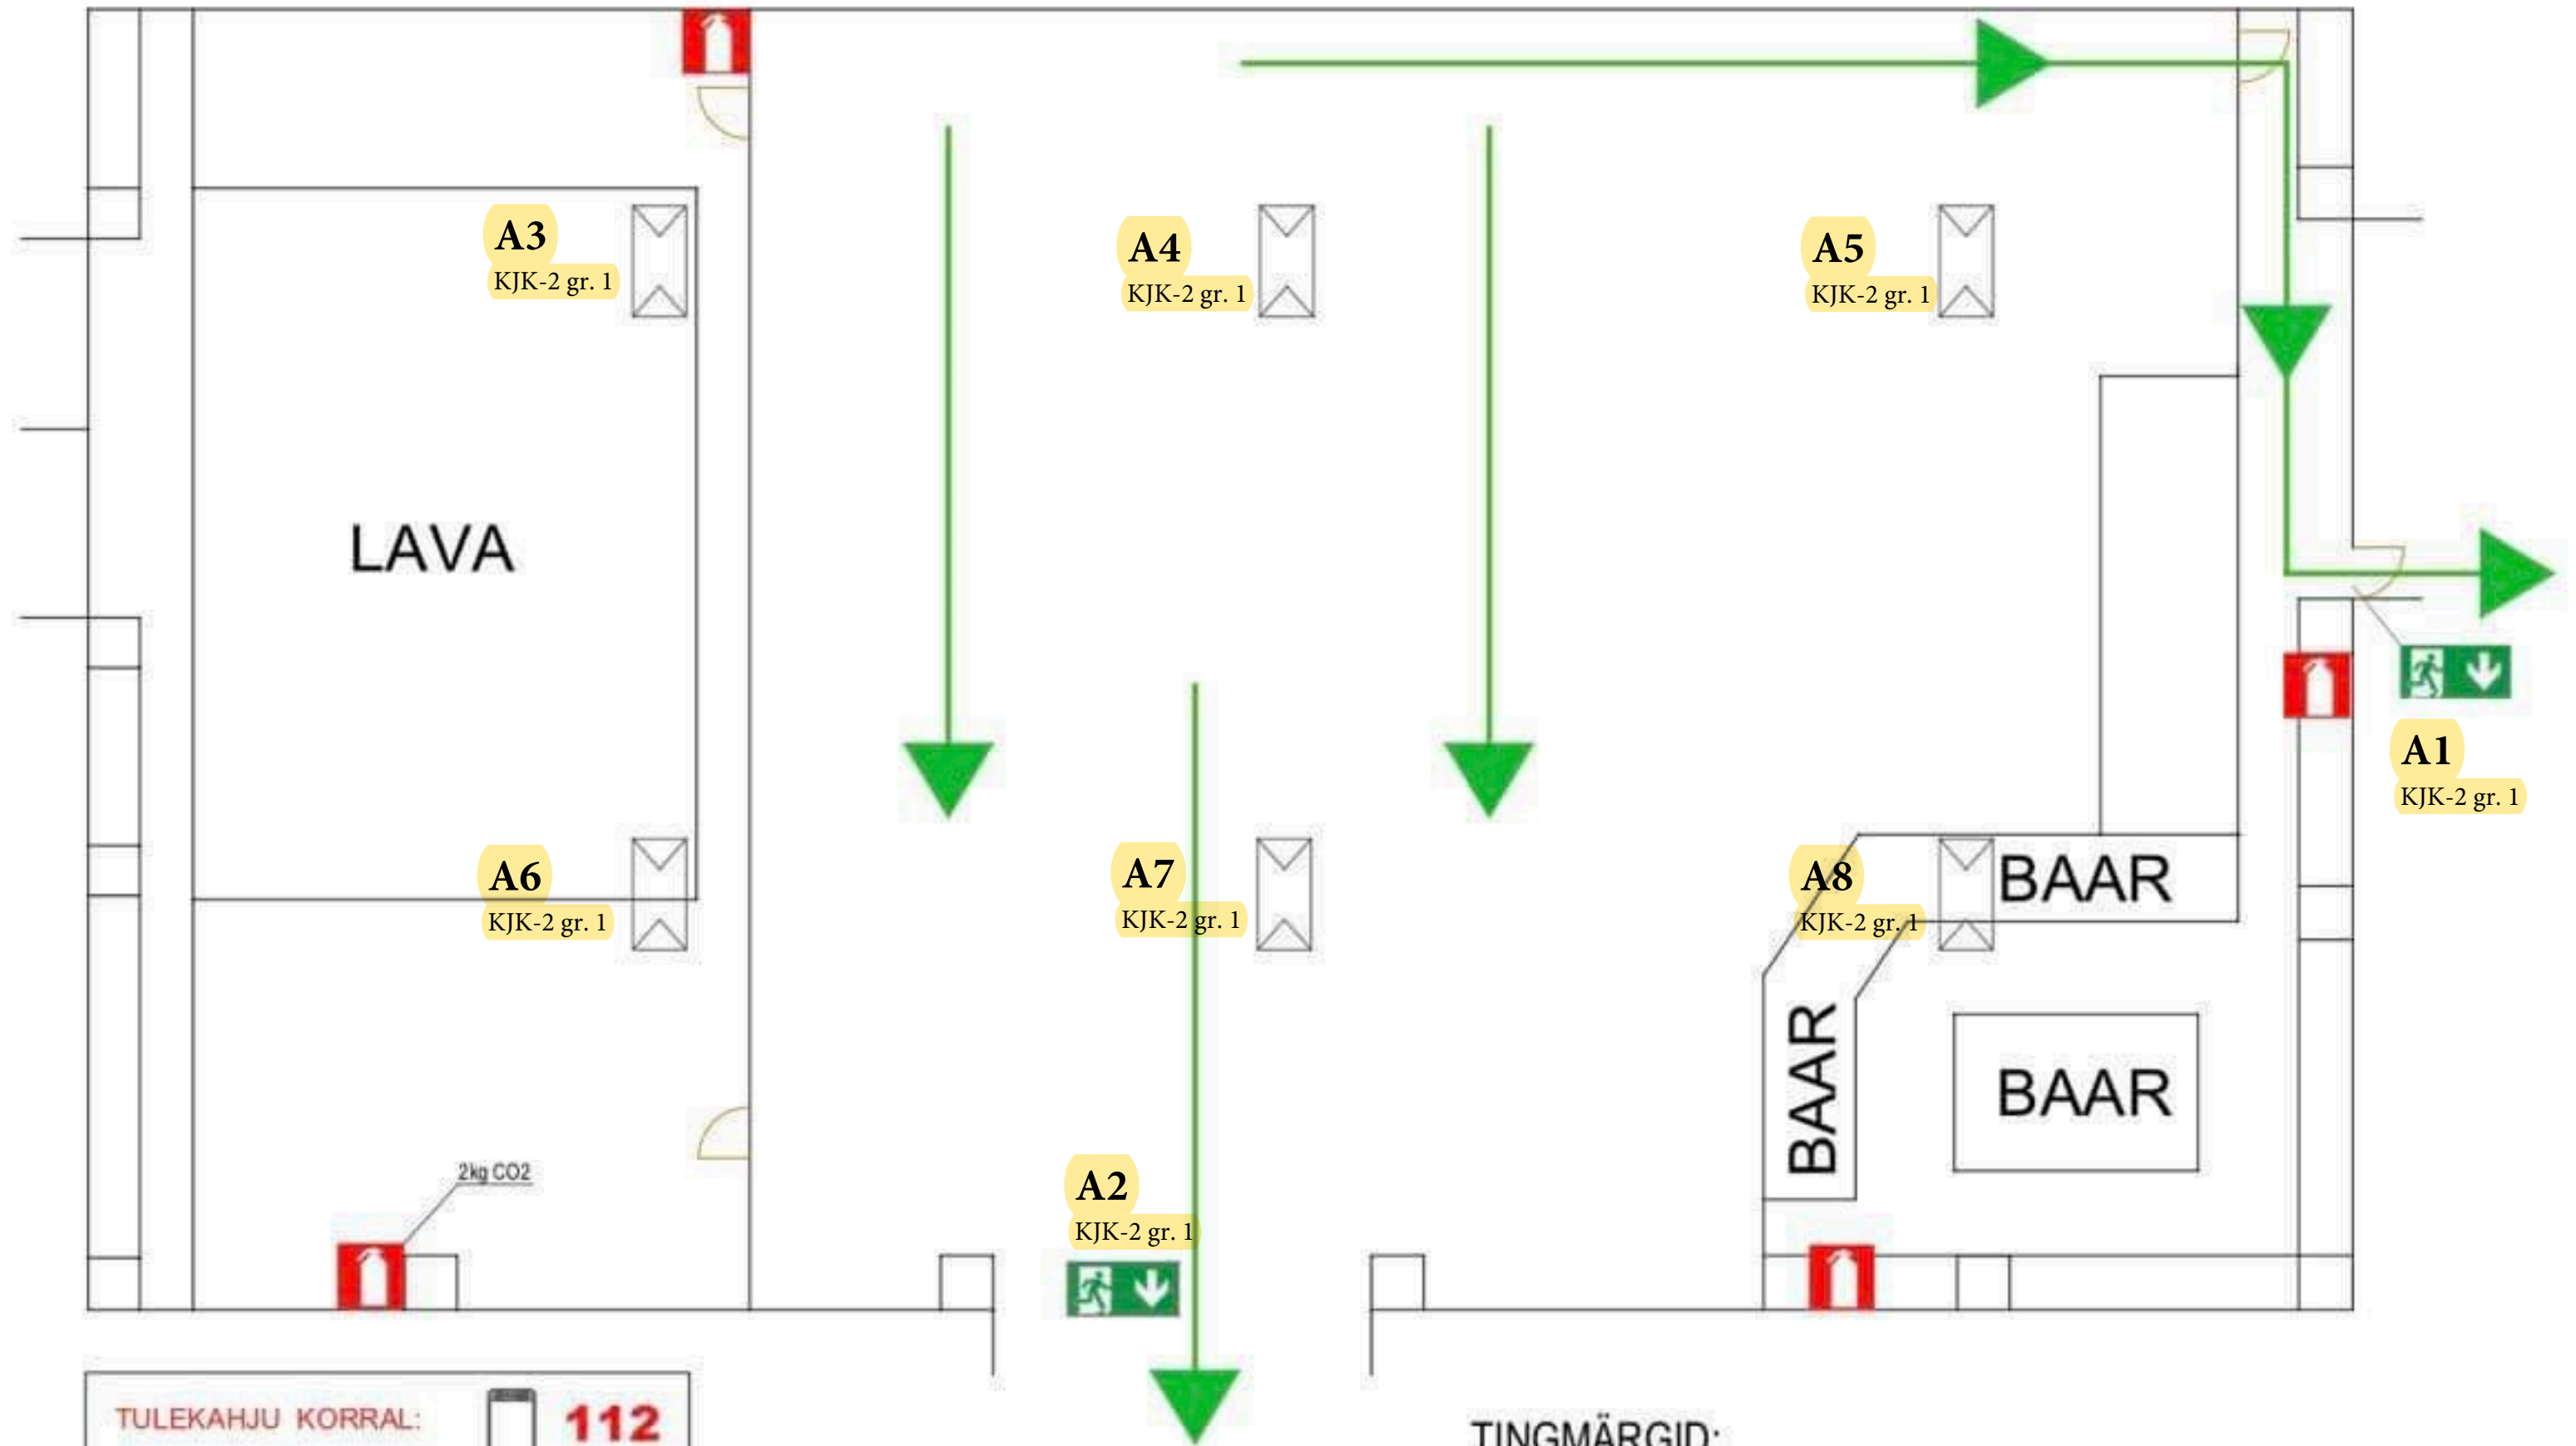

EVAKUATSIOONISKEEM

Pargi tee 13, Ervita

TULEKAHJU KORRAL:

112

- HELISTA NUMBRIL 112
- TEAVITA INIMESI OHUST
- KÄMITA TULEKAHJUSIGNALISATSIION
- KASUTA ESMASEID TULEKUSTUTUSVAHENEID
- SULGE UKSED JA AKNAD
- LAHKU HOONEST KASUTADES EVAKUATSIOONITEID